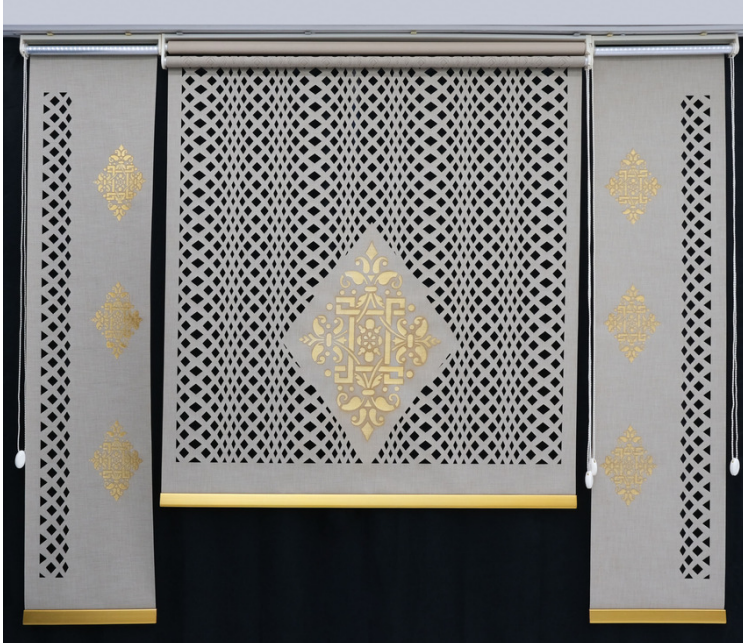

D403

Gold Lama ve Etek Detaylı Boncuklu Lazer Pano Perde

D406

Gold Baskılı Gold Lama Detaylı
Desenli Lazer Pano Perde

D405

Gümüş Baskılı Gümüş Lama Detaylı Lazer Pano Perde

D407

Gold Baskılı Gold Lama Detaylı Lazer Pano Perde