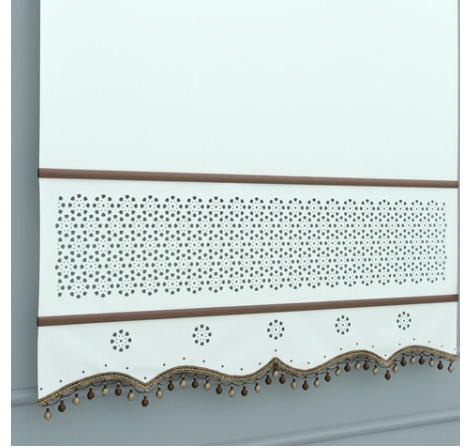

D324

Kahve Lama Detaylı - Etek Boncuklu
Lazer Kesim Stor Perde