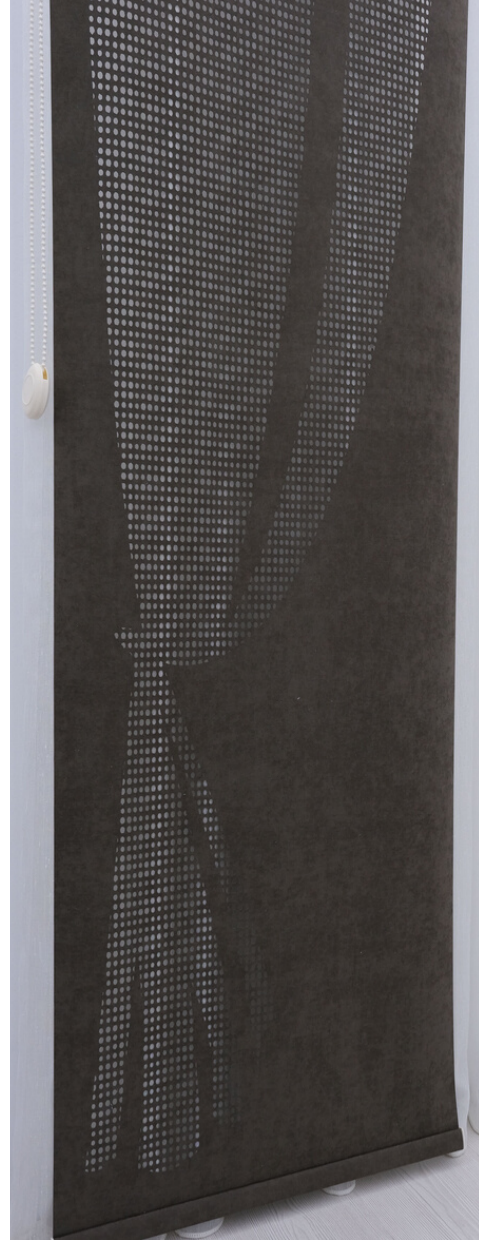

Süet Karartma (Blackout) Kumaş Lazer Kesim Fon Perde

D386