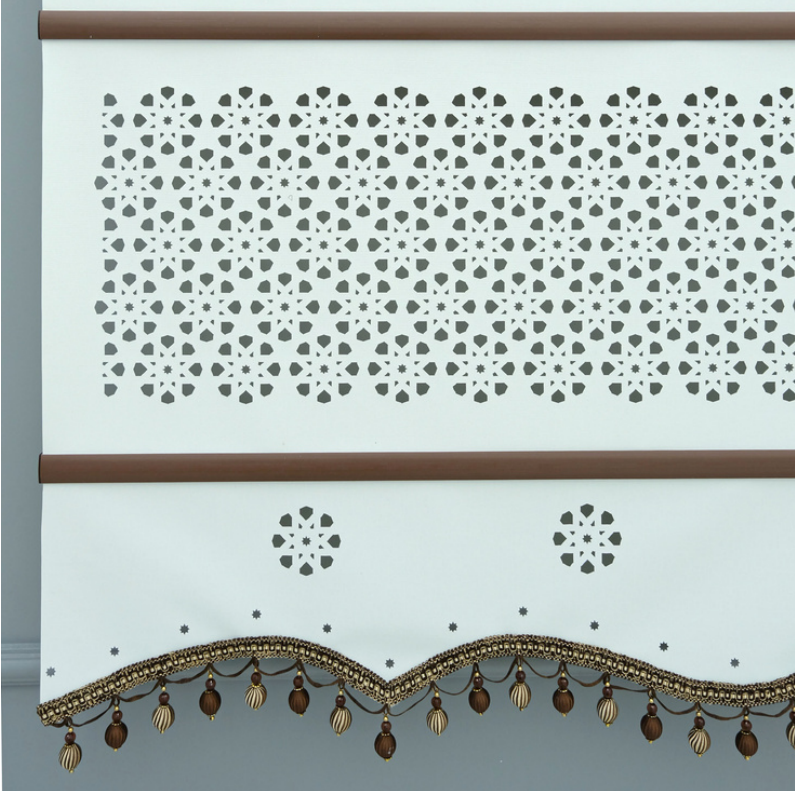

D324

Kahve Lama Detaylı - Etek Boncuklu
Lazer Kesim Stor Perde