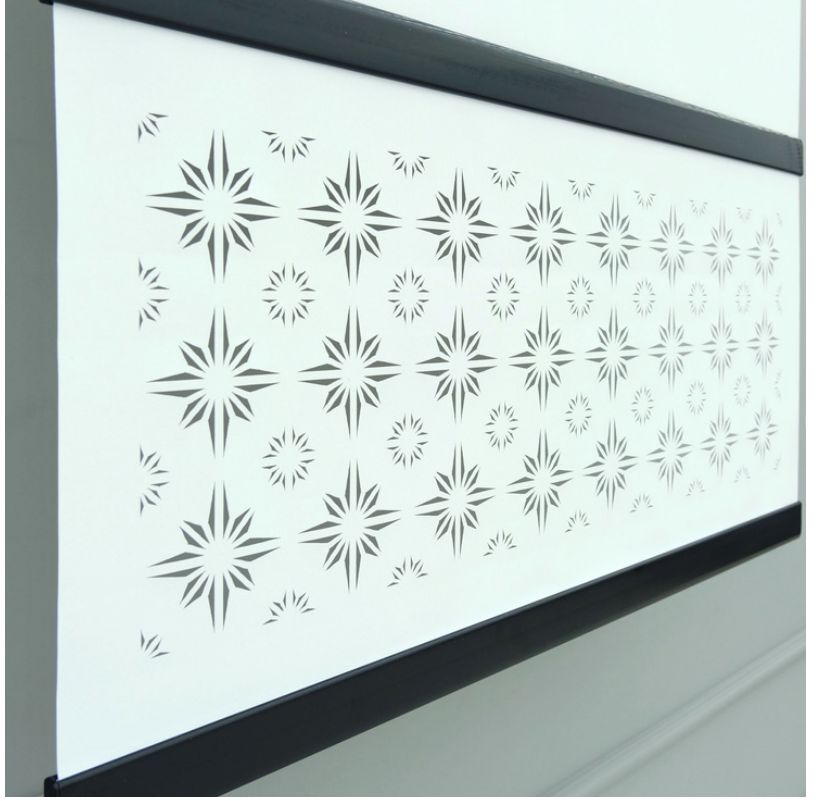

Gri Lama Detaylı
Lazer Kesim Stor Perde

D303

Gümüş Lama Detaylı
Lazer Kesim Stor Perde

D304

Siyah Kalın Lama Detaylı
Lazer Kesim Stor Perde

D305

Kahve Lama Detaylı Lazer Kesim Stor Perde

D306