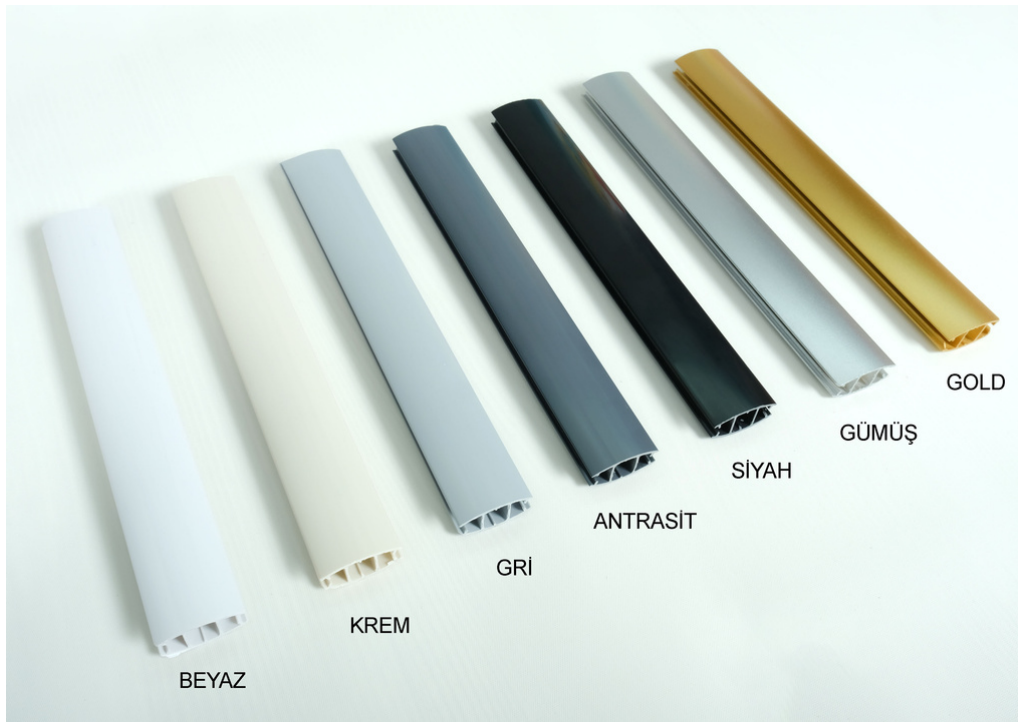

Gold Lama Detaylı
Lazer Kesim Stor Perde

D307

Gold Lama Detaylı Lazer Kesim Stor Perde

D308

Gold Lama Detaylı
Lazer Kesim Stor Perde

Renkli Lama Seçenekleri

"Colored Bottom Weight Options"

BONCUK DETAYLI MODELLER