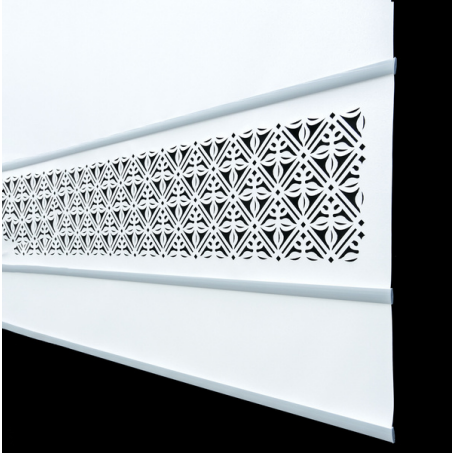

DIEUYSO
Perdede Son Nokta

ÖZEL TASARIM

"CUSTOM DESIGN"

RENKLI LAMA DETAYLI MODELLER

"Colored Bottom Weight Models"

D301

Gold Kalın Lama Detaylı Lazer Kesim Stor Perde

D302

Gri Lama Detaylı
Lazer Kesim Stor Perde

D303

Gümüş Lama Detaylı
Lazer Kesim Stor Perde

D304

Siyah Kalın Lama Detaylı
Lazer Kesim Stor Perde

D305

Kahve Lama Detaylı Lazer Kesim Stor Perde

D306

Gold Lama Detaylı
Lazer Kesim Stor Perde

D307

Gold Lama Detaylı Lazer Kesim Stor Perde

D308

Gold Lama Detaylı
Lazer Kesim Stor Perde

Renkli Lama Seçenekleri

"Colored Bottom Weight Options"

BONCUK DETAYLI MODELLER