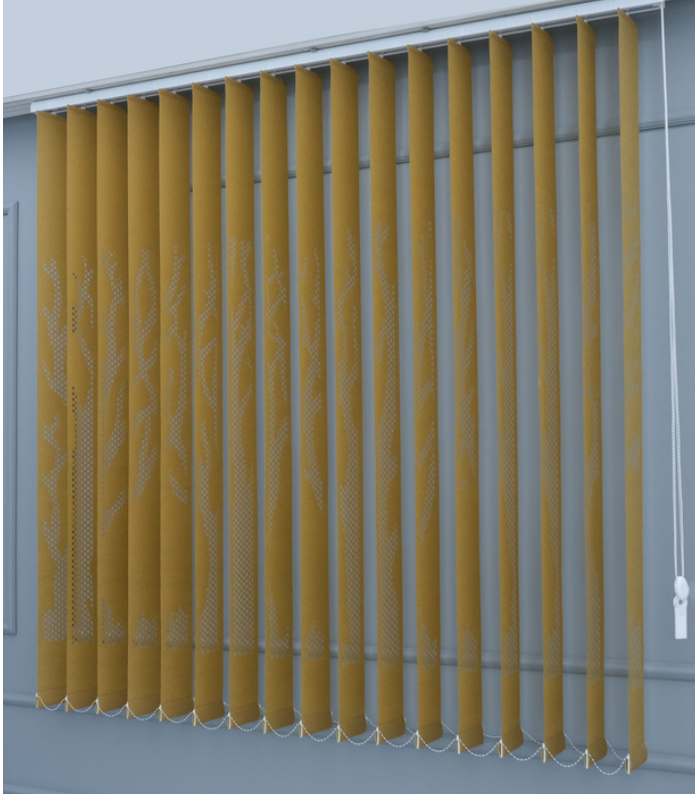

"Vertical Roller Blind"
&
"Laser Twin Curtain Models"

D382

Lazer Kesim
Dikey Stor Perde

D381

Pano Lazer Kesim
Dikey Stor Perde

D384

Dikey Stor Perde - 3 Renkli

D383