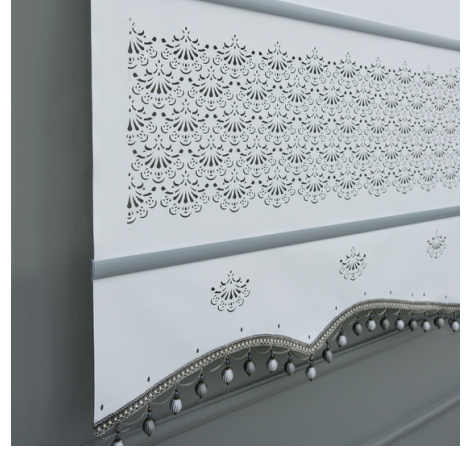

D322

Gri Etek Lama Detaylı - Boncuklu Lazer Kesim Stor Perde